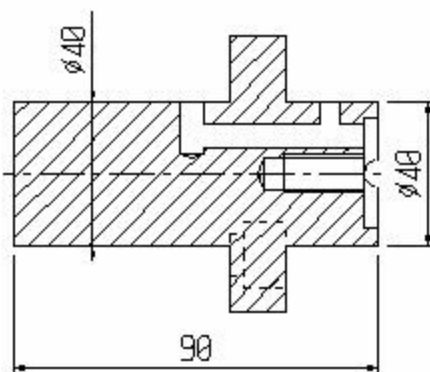

G9/030P
Bolzen
305-08-1410

G9/030R
Rolle
305-08-1420

G9/050A
Rolle

G9/050B
Rolle

G9/035P
Bolzen Zentralblock

G9/035R
Rolle

GILDEMEISTER AS82 - AS100

G5/040
Rolle

G5/040B
Rolle

GILDEMEISTER GMC20S

51.01.284

51.01.132

51.01.339

Rura zacisku do rozszerzenia zakresu

GILDEMEISTER GS35

G14/001
Spannmuffe
703-10-0016/001