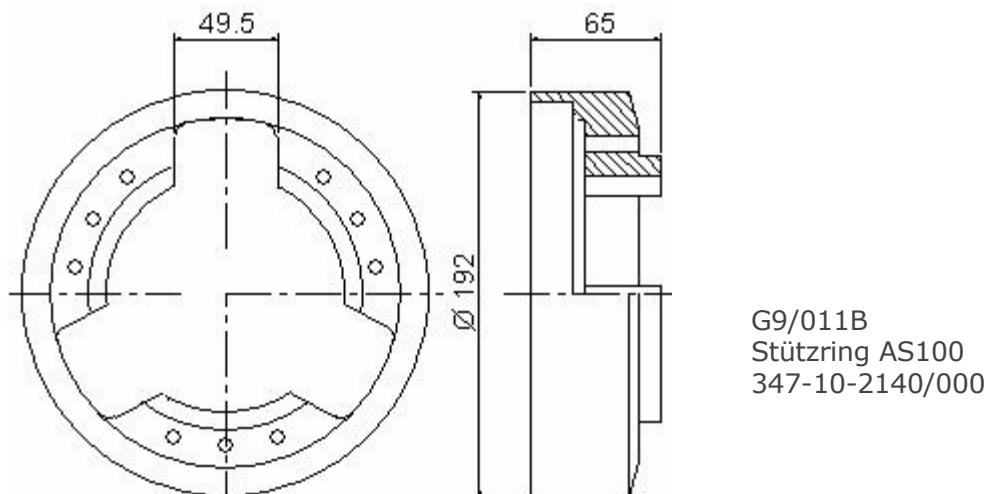

GILDEMEISTER AS12

GILDEMEISTER AS82

G9/001
Spannmuffe
AS82

G9/003
Spannfinger AS82
327-10-2130/002
100630

G9/011
Stützring AS82

GILDEMEISTER AS100

G9/004
Spannfinger AS100
347-10-2130/000
100621

GILDEMEISTER AS82 - AS100

G9/030P
Bolzen
305-08-1410

G9/030R
Rolle
305-08-1420

G9/050A
Rolle

G9/050B
Rolle

G9/035P
Bolzen Zentralblock

G9/035R
Rolle

GILDEMEISTER AS82 - AS100

G5/040
Rolle