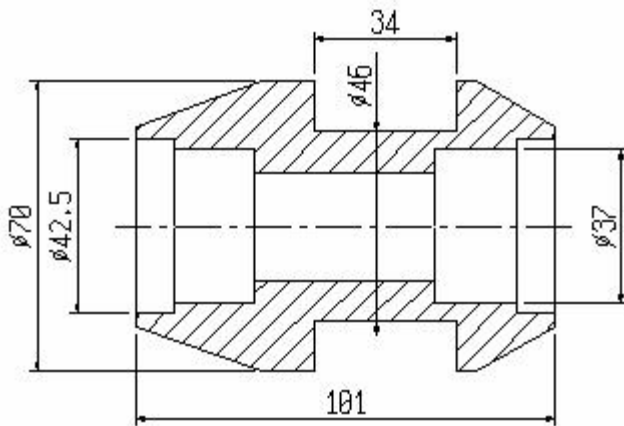

GILDEMEISTER AS12

GILDEMEISTER AS82

G9/001
Spannmuffe
AS82

G9/003
Spannfinger AS82
327-10-2130/002
100630

G9/011
Stützring AS82

GILDEMEISTER AS100

G9/004
Spannfinger AS100
347-10-2130/000
100621

GILDEMEISTER AS82 - AS100

G9/030P
Bolzen
305-08-1410

G9/030R
Rolle
305-08-1420

G9/050A
Rolle

G9/050B
Rolle

G9/035P
Bolzen Zentralblock

G9/035R
Rolle

GILDEMEISTER AS82 - AS100

G5/040
Rolle