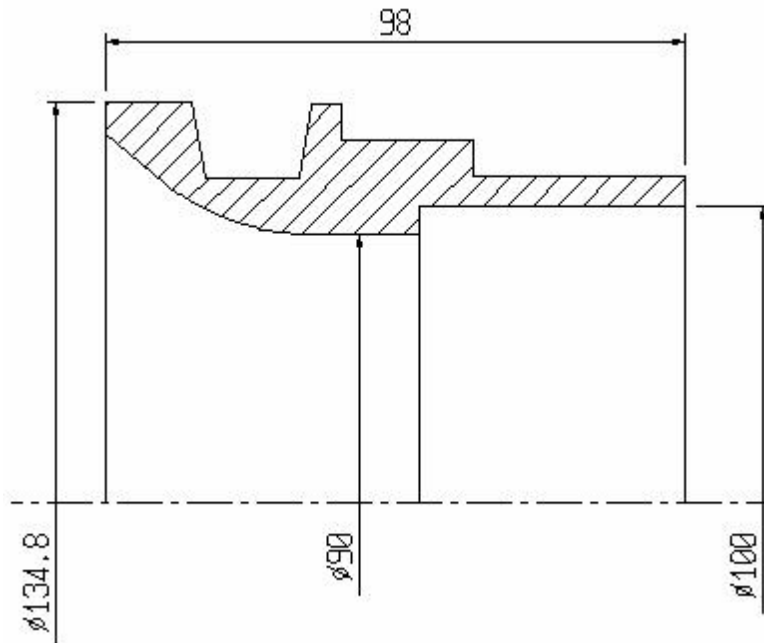

G5/040B
Rolle

GILDEMEISTER GMC20S

51.01.284

51.01.132

51.01.339

Rura zacisku do rozszerzenia zakresu

GILDEMEISTER GS35

G14/001
Spannmuffe
703-10-0016/001