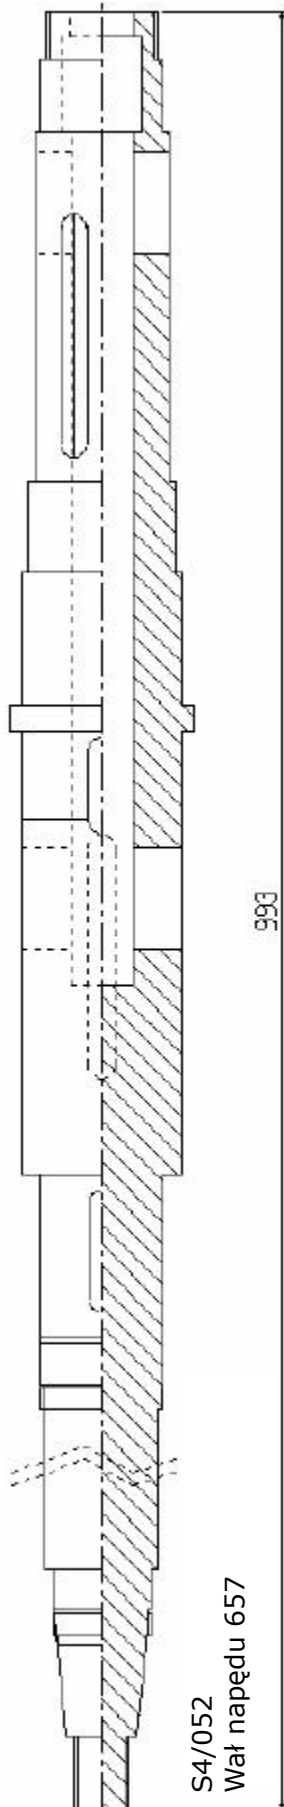

# SD25 - SD32

S4/001  
mufa zacisku SD32  
376+329

S4/003 101708  
Dźwignia zacisku  
VD32 D 390A

S4/001B  
mufa zacisku SD25  
376+329

S4/008B  
Pierścień docisku  
383

S4/011  
Pierścień

S4/007A  
Tuleja  
372

# SD25 - SD32

S4/055  
Koło zębate Z42  
VD25d689

S4/055B  
Koło zębate Z45  
SD25d689

S4/059  
Koło zębate Z40  
SD25d685

# SD25 - SD32

## SD25 - SD32

ITS4  
Para kół do taktu

IVS4  
Para kół do obrotów

S4/057  
Koło zębate Z50  
VD32d744A

S4/054B  
Koło zębate Z22  
SD32d692

S4/054  
Koło zębate Z22  
VD32d692

S4/060  
Koło zębate Z70  
SD32c687c