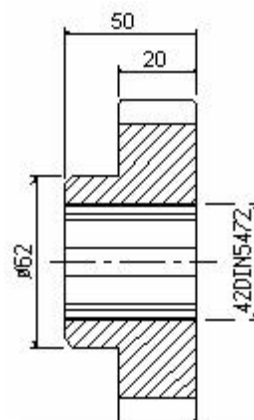

# SD25 - SD32

S4/001  
mufa zacisku SD32  
376+329

S4/003 101708  
Dźwignia zacisku  
VD32 D 390A

S4/001B  
mufa zacisku SD25  
376+329

S4/008B  
Pierścień docisku  
383

S4/011  
Pierścień

S4/007A  
Tuleja  
372

# SD25 - SD32

S4/055  
Koło zębate Z42  
VD25d689

S4/055B  
Koło zębate Z45  
SD25d689

S4/059  
Koło zębate Z40  
SD25d685