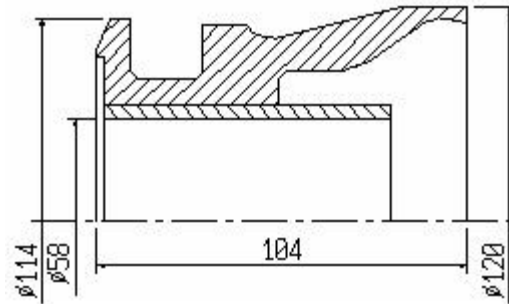

# SD25 - SD32

S4/001  
mufa zacisku SD32  
376+329

S4/003 101708  
Dźwignia zacisku  
VD32 D 390A

S4/001B  
mufa zacisku SD25  
376+329

S4/008B  
Pierścień docisku  
383

S4/011  
Pierścień

S4/007A  
Tuleja  
372