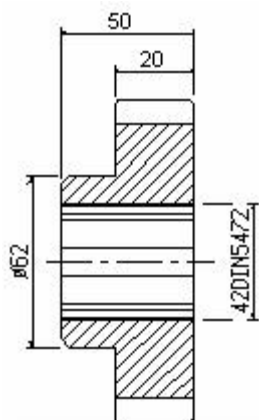

# SD25 - SD32

S4/001  
mufa zacisku SD32  
376+329

S4/003 101708  
Dźwignia zacisku  
VD32 D 390A

S4/001B  
mufa zacisku SD25  
376+329

S4/008B  
Pierścień docisku  
383

S4/011  
Pierścień

S4/007A  
Tuleja  
372

# SD25 - SD32

S4/055  
Koło zębate Z42  
VD25d689

S4/055B  
Koło zębate Z45  
SD25d689

S4/059  
Koło zębate Z40  
SD25d685