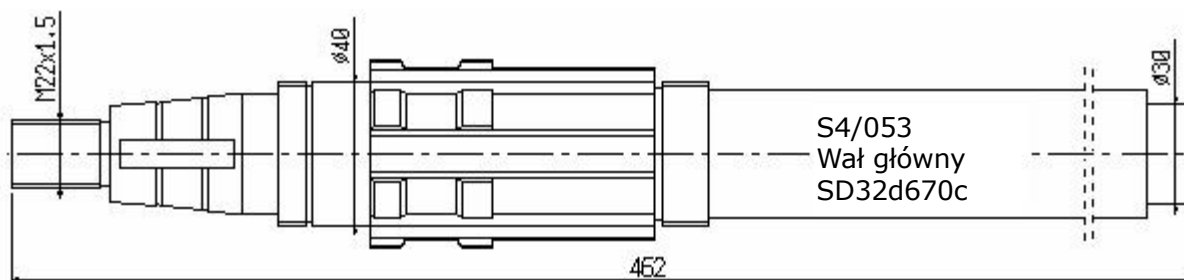

# SD25 - SD32

S4/001  
mufa zacisku SD32  
376+329

S4/003 101708  
Dźwignia zacisku  
VD32 D 390A

S4/001B  
mufa zacisku SD25  
376+329

S4/008B  
Pierścień docisku  
383

S4/011  
Pierścień

S4/007A  
Tuleja  
372

# SD25 - SD32

S4/055  
Koło zębate Z42  
VD25d689

S4/055B  
Koło zębate Z45  
SD25d689

S4/059  
Koło zębate Z40  
SD25d685