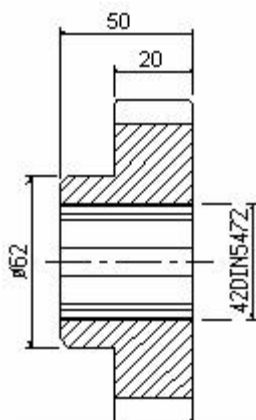

# SD25 - SD32

S4/001  
mufa zacisku SD32  
376+329

S4/003 101708  
Dźwignia zacisku  
VD32 D 390A

S4/001B  
mufa zacisku SD25  
376+329

S4/008B  
Pierścień docisku  
383

S4/011  
Pierścień

S4/007A  
Tuleja  
372

# SD25 - SD32

S4/055  
Koło zębate Z42  
VD25d689

S4/055B  
Koło zębate Z45  
SD25d689

S4/059  
Koło zębate Z40  
SD25d685