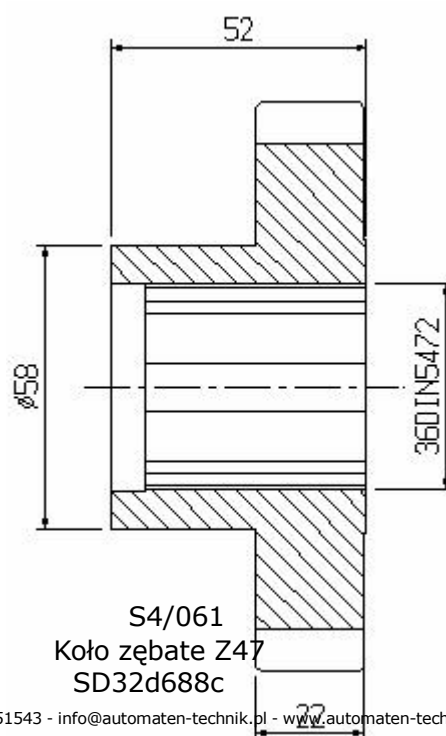

S4/061
Koło zębate Z47
SD32d688c