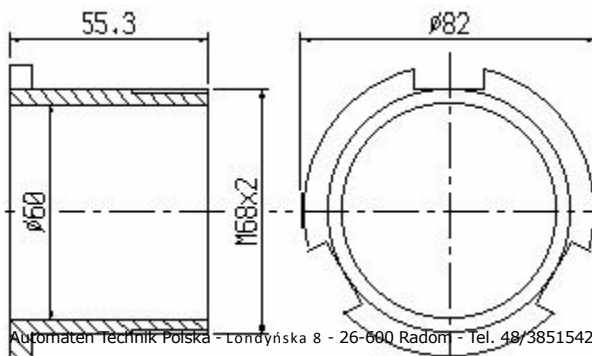

# SD25 - SD32

S4/001  
mufa zacisku SD32  
376+329

S4/003 101708  
Dźwignia zacisku  
VD32 D 390A

S4/001B  
mufa zacisku SD25  
376+329

S4/008B  
Pierścień docisku  
383

S4/011  
Pierścień

S4/007A  
Tuleja  
372