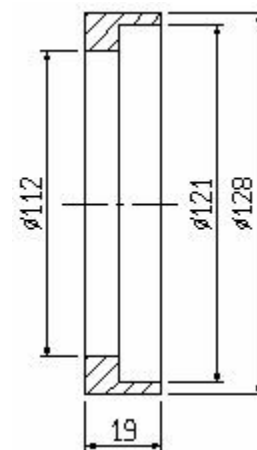

# SD25 - SD32

S4/001  
mufa zacisku SD32  
376+329

S4/003 101708  
Dźwignia zacisku  
VD32 D 390A

S4/001B  
mufa zacisku SD25  
376+329

S4/008B  
Pierścień docisku  
383

S4/011  
Pierścień

S4/007A  
Tuleja  
372