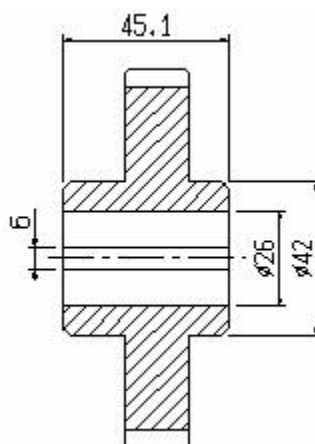

S4/057
Koło zębate Z50
VD32d744A