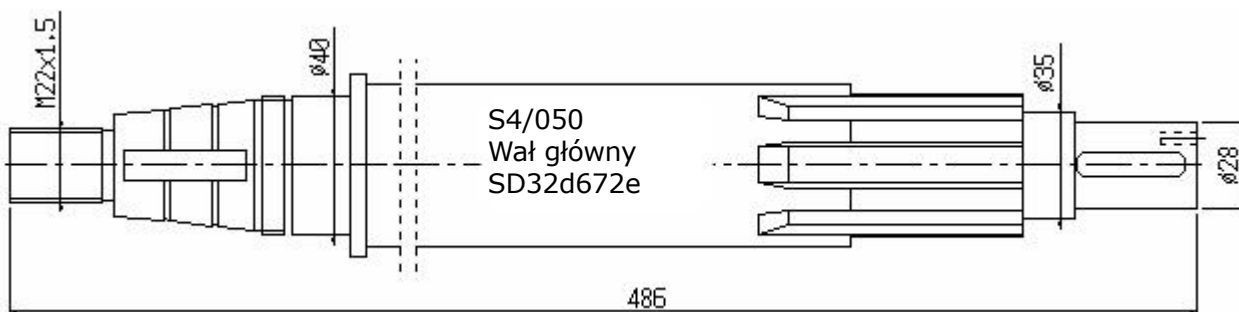

# SD25 - SD32

S4/001  
mufa zacisku SD32  
376+329

S4/003 101708  
Dźwignia zacisku  
VD32 D 390A

S4/001B  
mufa zacisku SD25  
376+329

S4/008B  
Pierścień docisku  
383

S4/011  
Pierścień

S4/007A  
Tuleja  
372

# SD25 - SD32

S4/055  
Koło zębate Z42  
VD25d689

S4/055B  
Koło zębate Z45  
SD25d689

S4/059  
Koło zębate Z40  
SD25d685