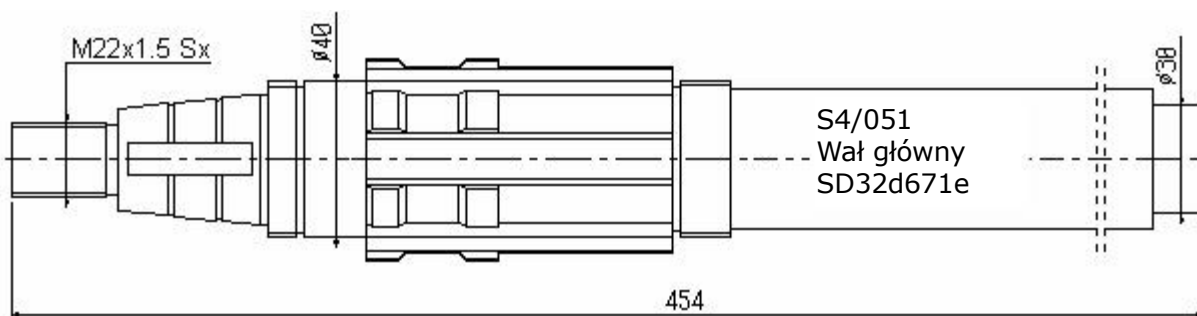

SD25 - SD32

S4/055
Koło zębate Z42
VD25d689