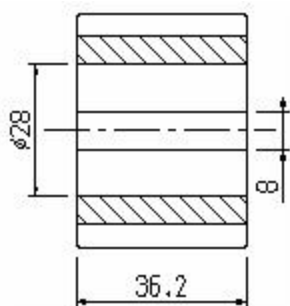

## SD25 - SD32

ITS4  
Para kół do taktu

IVS4  
Para kół do obrotów

S4/057  
Koło zębate Z50  
VD32d744A

S4/054B  
Koło zębate Z22  
SD32d692

S4/054  
Koło zębate Z22  
VD32d692

S4/060  
Koło zębate Z70  
SD32c687c