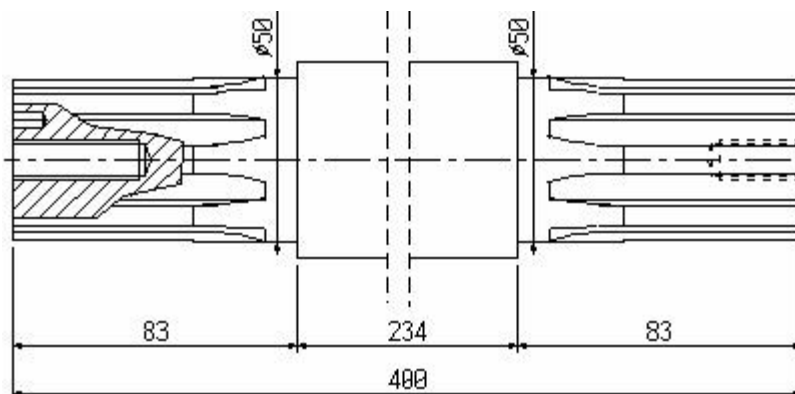

# SD50 - SD63

S5/053  
Wał sprzęgła

S5/039  
Kulowy bolec  
M20x1,5

S5/012  
Rura posuwu

S5/064  
Wał  
673