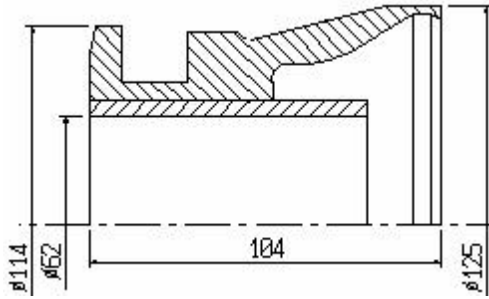

# SD25 - SD32

S4/001  
mufa zacisku SD32  
376+329

S4/003 101708  
Dźwignia zacisku  
VD32 D 390A

S4/001B  
mufa zacisku SD25  
376+329

S4/008B  
Pierścień docisku  
383

S4/011  
Pierścień

S4/007A  
Tuleja  
372